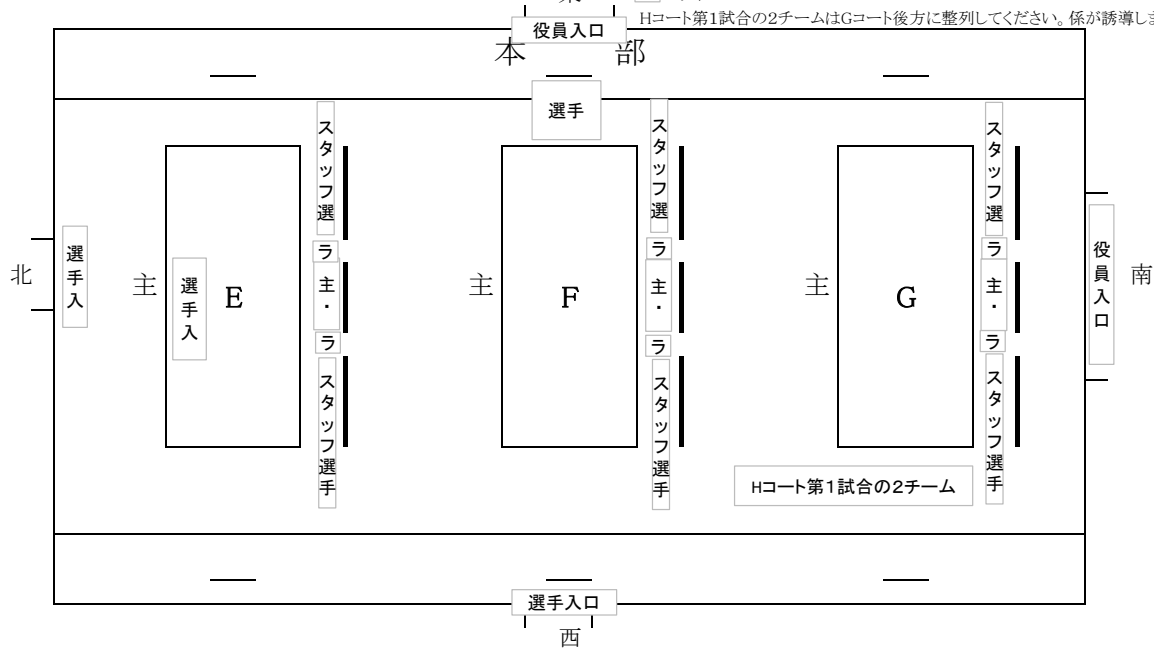

別紙1 開始式整列図

ブレックスアリーナ宇都宮(宇都宮市体育館)

令和4年8月8日(月)～10日(火)

北 ← ラインズマン

Dコート第1試合の2チームはCコート後方に整理してください。係が誘導します。

清原体育館 (メインアリーナ)

令和4年8月8日(月)～9日(火)

東 ← ラインズマン

Hコート第1試合の2チームはGコート後方に整理してください。係が誘導します。

出入口

出入口