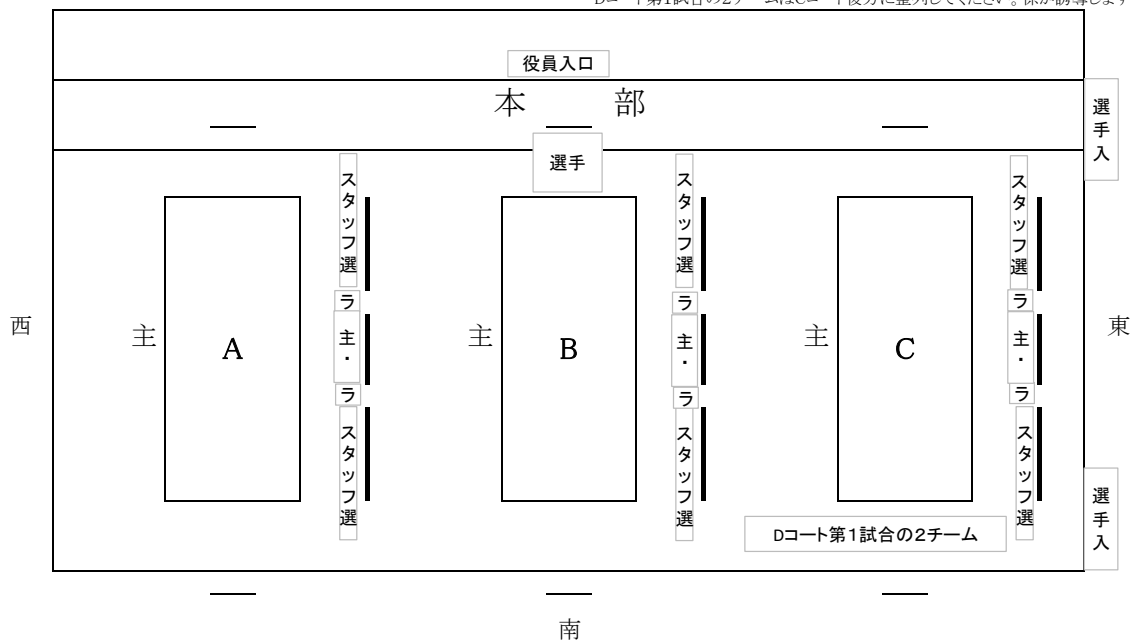

別紙1 開始式整列図

ブレックスアリーナ宇都宮(宇都宮市体育館)

令和4年8月8日(月)～10日(火)

北 ← ラインズマン

Dコート第1試合の2チームはCコート後方に整理してください。係が誘導します。

清原体育館 (メインアリーナ)

令和4年8月8日(月)～9日(火)

東 ← ラインズマン

Hコート第1試合の2チームはGコート後方に整理してください。係が誘導します。

出入口

出入口